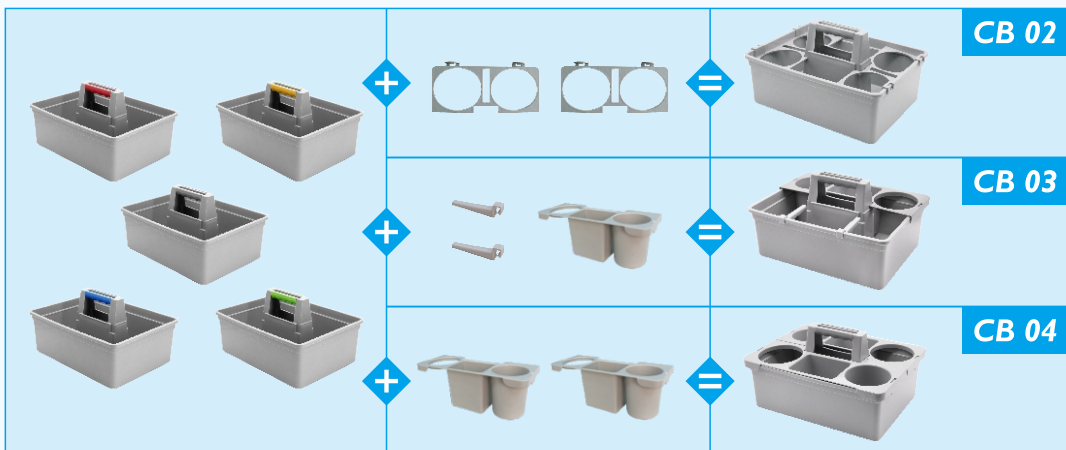

Portable Caddy Tray 便携式手挽篮 升级版

扫码观看视频

CT Corporation Ltd.
A little different · A lot better

可根据实际需求配置不同款式、灵活组合！

红 / 黄 / 蓝 / 绿 / 灰 (5色可选) | 规格: 32 x 23.5 x 17 cm

产品特点

1. 标色挽手，卫生管理

2. 分隔收纳