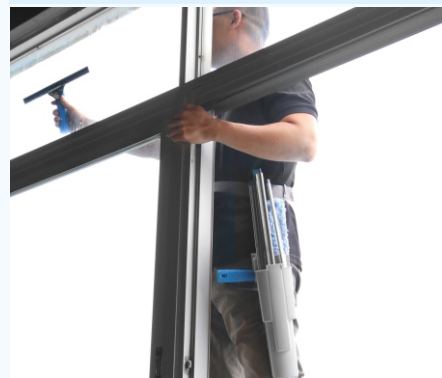

1. 分格收纳

2. 可调节腰带

3. 固定绑带

4. 轻巧便携

扫码观看视频

CT Corporation Ltd.
A little different • A lot better

一款轻巧便携，便于操作的玻璃工具套！

型号: **WH C4010GY**