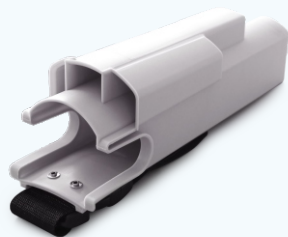

佛山市施达清洁设备有限公司

地址: 广东省佛山市南海区里水镇和顺和桂工业园二期顺展北路3号 528241

国内销售电话: +86 (757) 8511 5988 出口部电话: +86 (757) 8511 4255 国内销售邮箱: sales@ct-corp.cn

出口部邮箱: export@ct-corp.cn 官方网址: <http://www.ct-corp.cn>

天猫网址: <http://jianlijiaju.tmall.com> 淘宝网址: <http://cleanic-tools.taobao.com>

4000-765-775